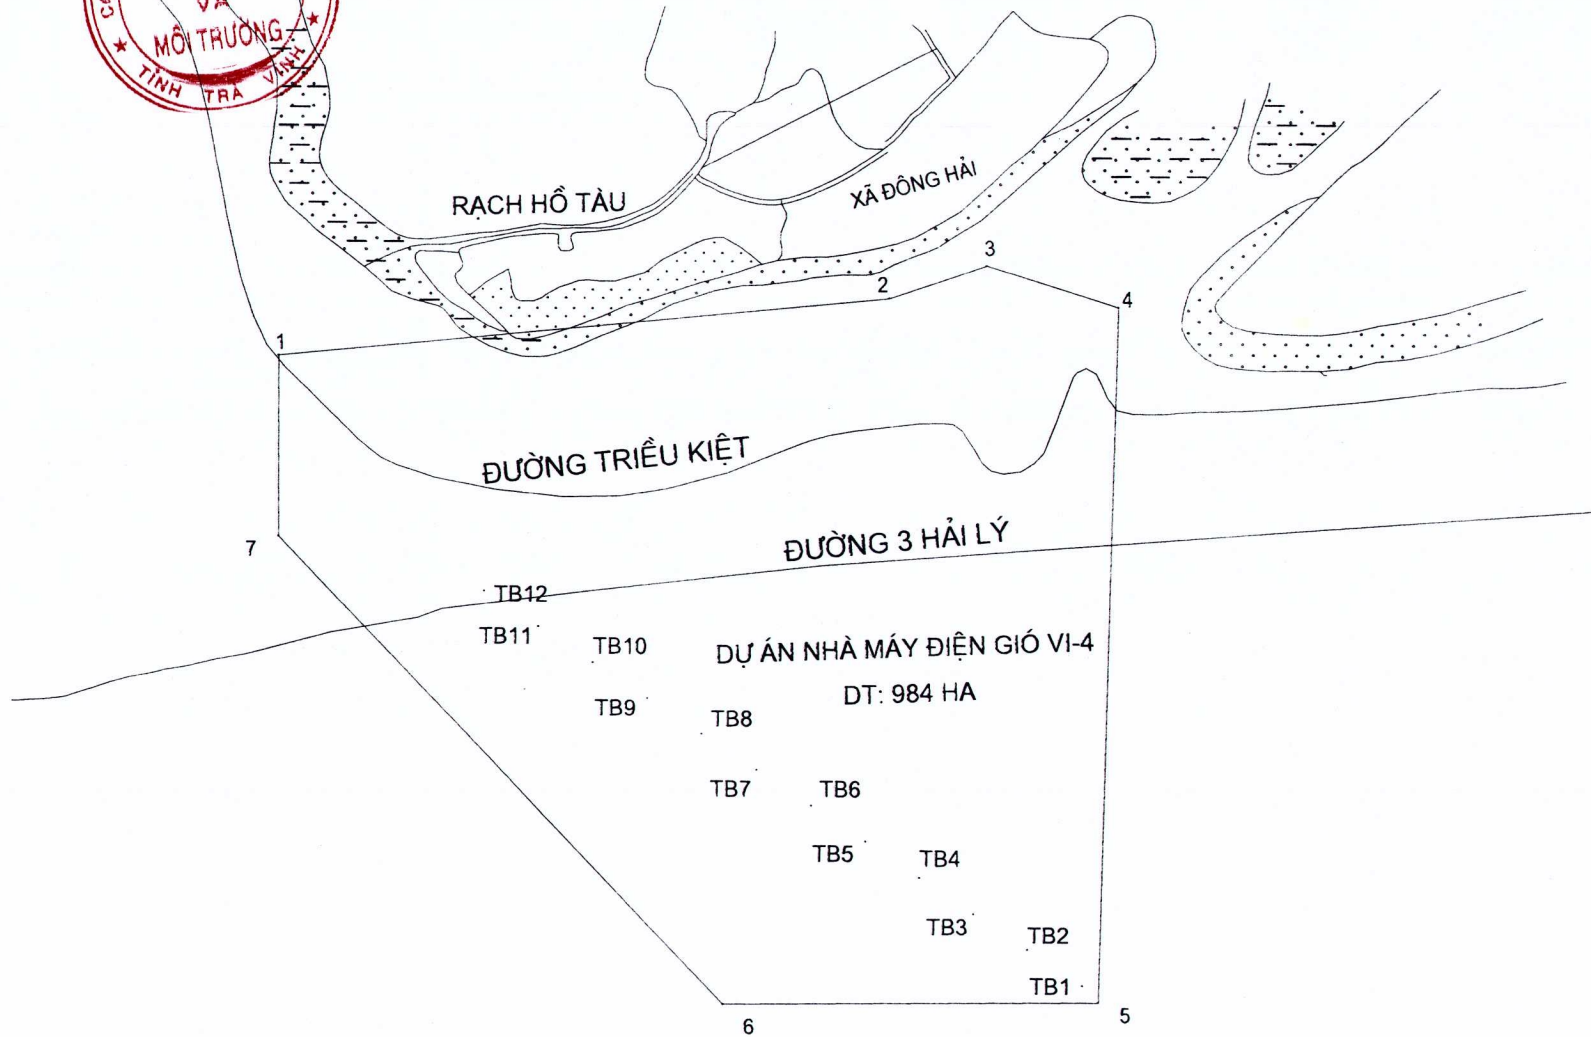

SƠ ĐỒ VỊ TRÍ KHU VỰC DỰ ÁN NHÀ MÁY ĐIỆN GIÓ V1-4

BIỂN ĐÔNG